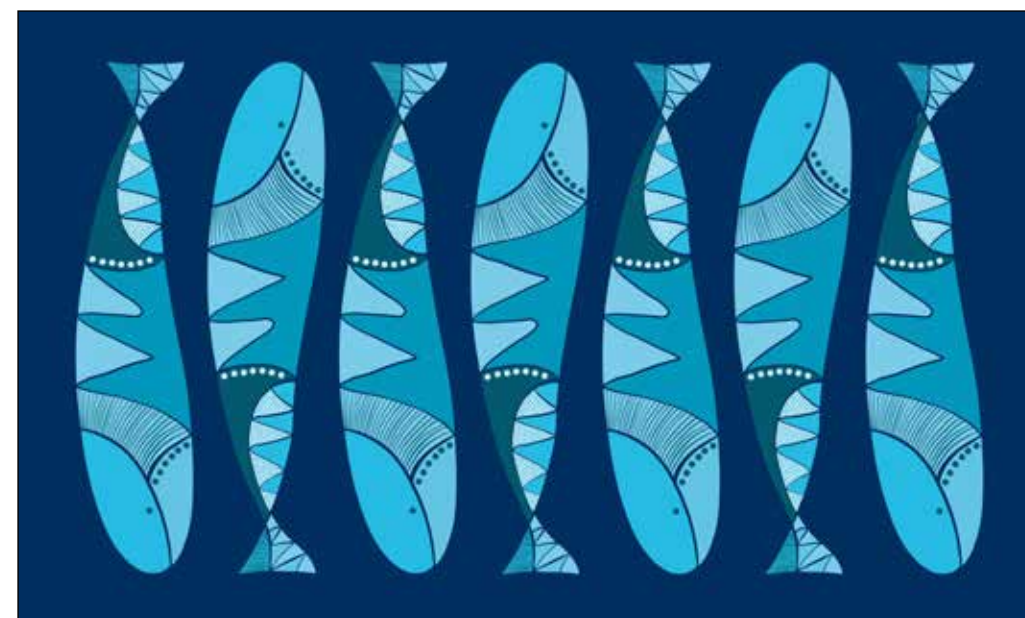

Olomina 4

	150 cm x 150 cm	Mantel cuadrado <i>Square tablecloth</i>
	250 cm x 150 cm	Mantel rectangular <i>Rectangular tablecloth</i>
	150 cm	Mantel redondo <i>Round tablecloth</i>
	200 cm x 30 cm	Camino de mesa <i>Table runner</i>
	40 cm x 40 cm	Servilleta <i>Napkin</i>