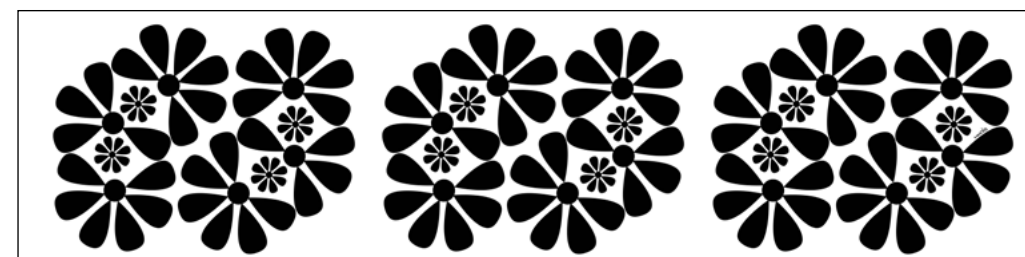

Corazón negro - Black Heart

	150 cm x 150 cm	Mantel cuadrado <i>Square tablecloth</i>
	210 cm x 150 cm	Mantel rectangular <i>Rectangular tablecloth</i>
	150 cm	Mantel redondo <i>Round tablecloth</i>
	200 cm x 50 cm	Camino de mesa <i>Table runner</i>
	30 cm x 45 cm	Individual <i>Placemat</i>